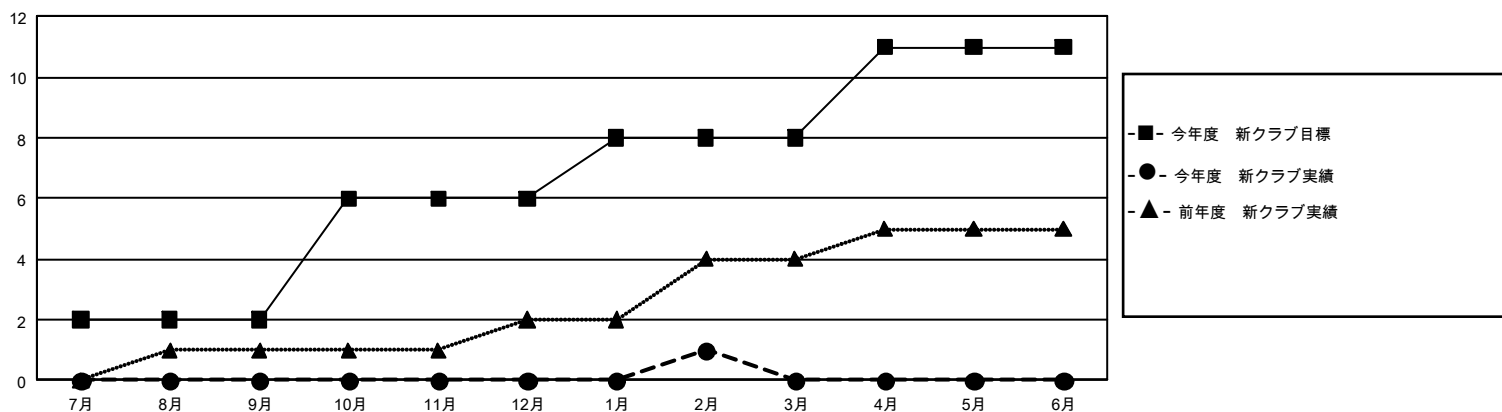

GMT: OPEN

GMT会則地域 5 - J

クラブ				名			
結果 : 2019-2020				結果 : 2019-2020			
四半期	新クラブ目標	新クラブ	解散クラブ	四半期	会員純増目標	会員増強実績	退会者 ( 転籍を含む ) 実際
7月/8月/9月	6	0	0	7月/8月/9月	645	407	260
10月/11月/12月	12	0	0	10月/11月/12月	675	194	357
1月/2月/3月	6	1	1	1月/2月/3月	480	213	115
4月/5月/6月	9	0	0	4月/5月/6月	450	0	0

新クラブ目標及び実績累計

会員目標及び実績累計

解散クラブ: 0	0 CLUBS OF 0 一名以上の新会員を登録	男女別
退会者		男性 0 (100.00%)
物故会員 0		女性 0 (100.00%)
クラブ解散 0	<a href="#">会員累計データを見るには、ここをクリック</a>	世帯主/家族会員合計 0
その他 0		国際会費半額の家族会員 0
合計 0		