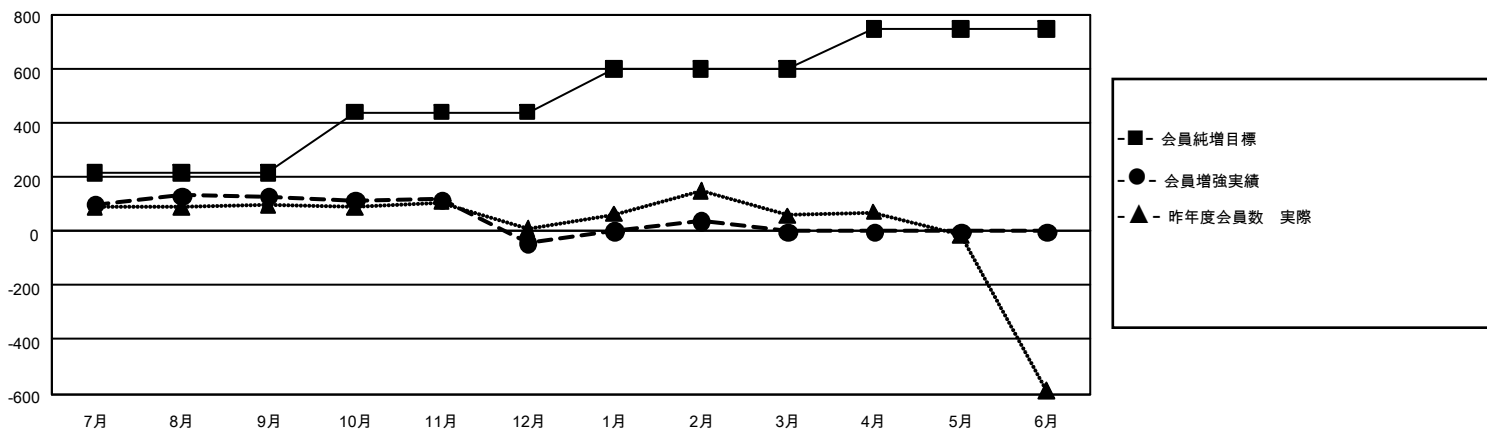

GMT: OPEN

GMT会則地域 5 - J

クラブ				名			
結果 : 2019-2020				結果 : 2019-2020			
四半期	新クラブ目標	新クラブ	解散クラブ	四半期	会員純増目標	会員増強実績	退会者 ( 転籍を含む ) 実際
7月/8月/9月	6	0	0	7月/8月/9月	645	407	260
10月/11月/12月	12	0	0	10月/11月/12月	675	194	357
1月/2月/3月	6	1	1	1月/2月/3月	480	213	115
4月/5月/6月	9	0	0	4月/5月/6月	450	0	0

新クラブ目標及び実績累計

会員目標及び実績累計

解散クラブ: 0	0 CLUBS OF 0 一名以上の新会員を登録	男女別
退会者		男性 0 (100.00%)
物故会員 0		女性 0 (100.00%)
クラブ解散 0	<a href="#">会員累計データを見るには、ここをクリック</a>	世帯主/家族会員合計 0
その他 0		国際会費半額の家族会員 0
合計 0		